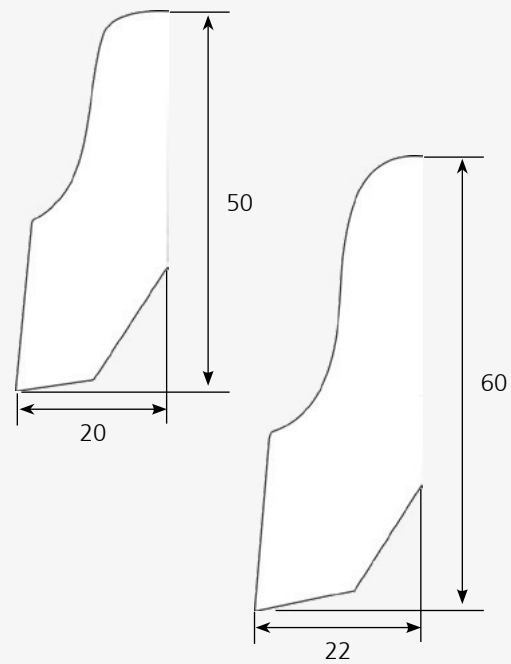

Holzarten

Ahorn
Buche
Eiche
Esche

Fichte/ Tanne
Kiefer
Mahagoni

Merbau
Nußbaum
Streichfähig
Weiß

FUSSLEISTEN /
VIERTELSTÄBE

FUSSLEISTEN /
VIERTELSTÄBE

**FUSSLEISTEN &
VIERTELSTÄBE**

LEISTEN SIE SICH QUALITÄT

Fussleisten

Rundbogenfussleiste

* mit Profile von Seite 20

schräg / rund

abgeschrägt

schräg / rund

Fussleisten

Fussleisten

20 / 80

schlicht

20 / 80

profiliert

20 / 80

mit LED-Licht

20/90

20/120

18/90

18/120

Fussleisten

Viertelstäbe

15/15

18/18

22/22

25/25